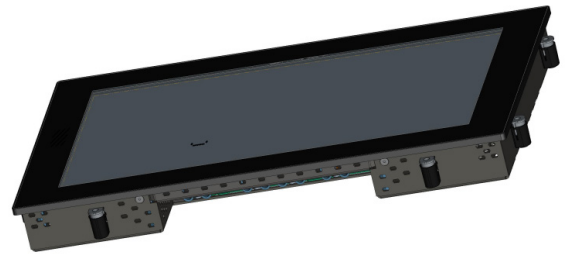

PANELDISPLAY TEKNISKT DATABLAD

MATERIALNUMMER: 5PPC1200.156B-10A

GENERELL INFORMATION

LEDs	Power, Disk
Strömknapp	Ja
Återställningsknapp	Ja
Typ	All-in-one PC

MÅTT

Design	Svart
Bredd(mm)	414
Höjd(mm)	258.5
Djup(mm)	43.2
Vikt	Ca. 3290 g

DISPLAY

Diagonal	15.6"
Upplösning	HD, 1366 x 768 px
Kontrast	Typ. 1000:1
Multi-touch	Ja
Teknologi	PCT (Projected capacitive touch)

EL

Nominell spänning	24 VDC ±25%, SELV/PELV
Nominell ström	Max. 2.5 A
Elkonsumtion	60W