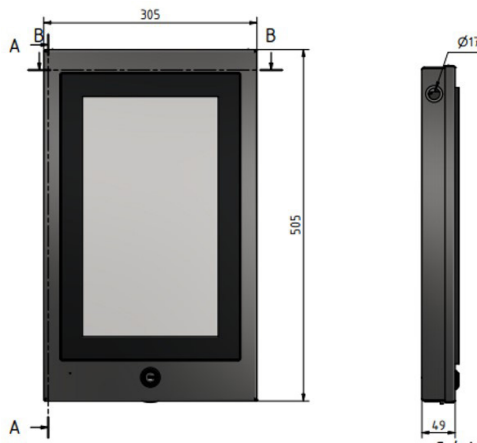

PANELDISPLAY TEKNISKT DATABLAD

MATERIALNUMMER: 5PPC1200.156B-10A

GENERELL INFORMATION

LEDs	Power, Disk
Strömknapp	Ja
Återställningsknapp	Ja
Typ	All-in-one PC

MÅTT

Design	Svart
Bredd(mm)	414
Höjd(mm)	258.5
Djup(mm)	43.2
Vikt	Ca. 3290 g

DISPLAY

Diagonal	15.6"
Upplösning	HD, 1366 x 768 px
Kontrast	Typ. 1000:1
Multi-touch	Ja
Teknologi	PCT (Projected capacitive touch)

EL

Nominell spänning	24 VDC ±25%, SELV/PELV
Nominell ström	Max. 2.5 A
Elkonsumtion	60W